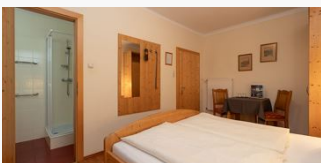

ab
€ 85,00

pro Person am 15.05.2024

ZUM ANGEBOT

Doppelzimmer mit Balkon Haus Frühauf

Unsere Einzelzimmer und auch Doppelzimmer sind mit Vollholzmöbel und großteils mit Balkon ausgestattet. In allen Zimmern befindet sich eine Dusche mit WC, ein Flat TV mit SAT und ein Kühlschrank. Ein ...

1-2 Personen · 1 Schlafzimmer · 15 m²

ab
€ 65,00

pro Person am 15.05.2024

ZUM ANGEBOT

Doppelzimmer mit Balkon Haus Frühauf

Bed and Breakfast oder ein paar Tage richtig urlauben am Millstätter See. Unsere Einzelzimmer und auch Doppelzimmer sind mit Vollholzmöbel und großteils mit Balkon ausgestattet. In allen Zimmern befin...

1-2 Personen · 1 Schlafzimmer · 15 m²

ab
€ 65,00

pro Person am 15.05.2024

ZUM ANGEBOT

Doppelzimmer Haus Frühauf

All unsere Zimmer sind gemütlich mit Vollholzmöbel ausgestattet, haben Holzböden, Dusche mit WC, Kühlschrank, WLAN und großteils Balkon. Mit dem Blick aus dem Fenster erreichen Sie die wunderschöne B...

1-2 Personen · 1 Schlafzimmer · 13 m²

ab
€ 62,00

pro Person am 15.05.2024

ZUM ANGEBOT

Doppelzimmer Haus Frühauf

All unsere Zimmer sind gemütlich mit Vollholzmöbel ausgestattet, haben Holzböden, Dusche mit WC, Kühlschrank, WLAN und großteils Balkon. Der Blick aus dem Fenster verführt Sie in die umliegende Bergw...