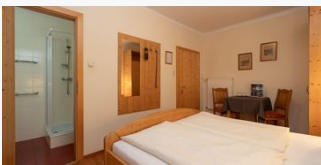

ab
€ 85,00

pro Person am 15.05.2024

ZUM ANGEBOT

Doppelzimmer mit Balkon Haus Frühauf

Unsere Einzelzimmer und auch Doppelzimmer sind mit Vollholzmöbel und großteils mit Balkon ausgestattet. In allen Zimmern befindet sich eine Dusche mit WC, ein Flat TV mit SAT und ein Kühlschrank. Ein ...

1-2 Personen · 1 Schlafzimmer · 15 m²

ab
€ 65,00

pro Person am 15.05.2024

ZUM ANGEBOT

Doppelzimmer mit Balkon Haus Frühauf

Bed and Breakfast oder ein paar Tage richtig urlauben am Millstätter See. Unsere Einzelzimmer und auch Doppelzimmer sind mit Vollholzmöbel und großteils mit Balkon ausgestattet. In allen Zimmern befin...

1-2 Personen · 1 Schlafzimmer · 15 m²

ab
€ 65,00

pro Person am 15.05.2024

ZUM ANGEBOT

Doppelzimmer Haus Frühauf

All unsere Zimmer sind gemütlich mit Vollholzmöbel ausgestattet, haben Holzböden, Dusche mit WC, Kühlschrank, WLAN und großteils Balkon. Mit dem Blick aus dem Fenster erreichen Sie die wunderschöne B...

1-2 Personen · 1 Schlafzimmer · 13 m²

ab
€ 62,00

pro Person am 15.05.2024

ZUM ANGEBOT

Doppelzimmer Haus Frühauf

All unsere Zimmer sind gemütlich mit Vollholzmöbel ausgestattet, haben Holzböden, Dusche mit WC, Kühlschrank, WLAN und großteils Balkon. Der Blick aus dem Fenster verführt Sie in die umliegende Bergw...