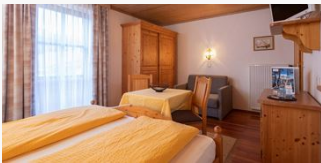

Zimmer und Appartements

Aktuelle Angebote

Einzelzimmer mit Balkon Bergblick

1 Person · 1 Schlafzimmer · 15 m²

Unsere Einzelzimmer haben extra breite Betten, Vollholzmöbel geben Ihnen den verdienten Wohlfühlfaktor. Im Preis inklusive ist ein reichhaltiges Frühstück, mit vielen regionales Produkten. Im Sommer...

ab
€ 72,00

pro Person am 15.05.2024

ZUM ANGEBOT

Einzelzimmer gartenseitig

1 Person · 1 Schlafzimmer · 15 m²

Das Einzelzimmer ist im Haus Frühauf. Es ist komfortabel groß, mit Vollholzmöbel und Holzboden. Dusche/WC, TV mit SAT, WLAN und Kühlschrank gehören zur Zimmereinrichtung.

ab
€ 75,00

pro Person am 15.05.2024

ZUM ANGEBOT

Doppelzimmer mit Balkon Mörtbauerhof

1-2 Personen · 1 Schlafzimmer · 15 m²

Unsere Einzelzimmer und auch Doppelzimmer sind mit Vollholzmöbel und großteils mit Balkon ausgestattet. In allen Zimmern befindet sich eine Dusche mit WC, ein Flat TV mit SAT und ein Kühlschrank. Ein ...

ab
€ 85,00

pro Person am 15.05.2024

ZUM ANGEBOT

Doppelzimmer mit Balkon Haus Frühauf

Unsere Einzelzimmer und auch Doppelzimmer sind mit Vollholzmöbel und großteils mit Balkon ausgestattet. In allen Zimmern befindet sich eine Dusche mit WC, ein Flat TV mit SAT und ein Kühlschrank. Ein ...